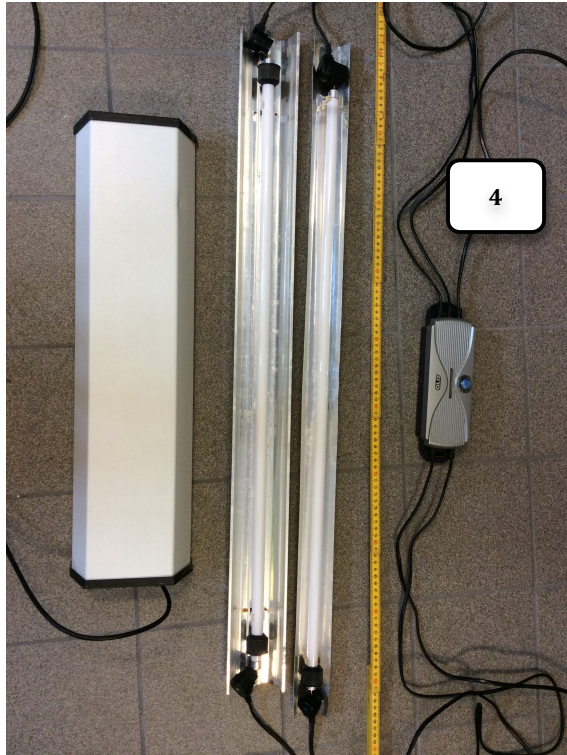

- 3:** Från vänster i bild(lxbxh):
 1 st äldre glödlampsramp, 51x11,5x6 cm (2 st 25W lampor).....SKÄNKES*
 5 st lysrörsarmaturer T8, 75,5 cm (inkl 1 Sylvana aquastar & 2 Aqua Glo), medföljer Åledskaren vid köp.
 1 st Dubbelramp T8 30w m stänkskydd, 95,5x21,5x7, (inkl 1 lysrör)250 kr
 1 st lysrörsramp T8 36w, 126x16x7 150 kr

4. Från vänster i bild(lxbxh):

Lysrörsramp T8 15w, 61x16x7 (inkl 1 Sunglo).....75 kr

GLO T5 39w dubbel armatur (inkl 2 lysrör, ca 4 mån använda).....350 kr

6: Från vänster i bild 4 (lxbxh):

5 st borrade Åledskar 77,5x35,5x35,5, blåmålad baksida (närbild 4a).....1000 kr